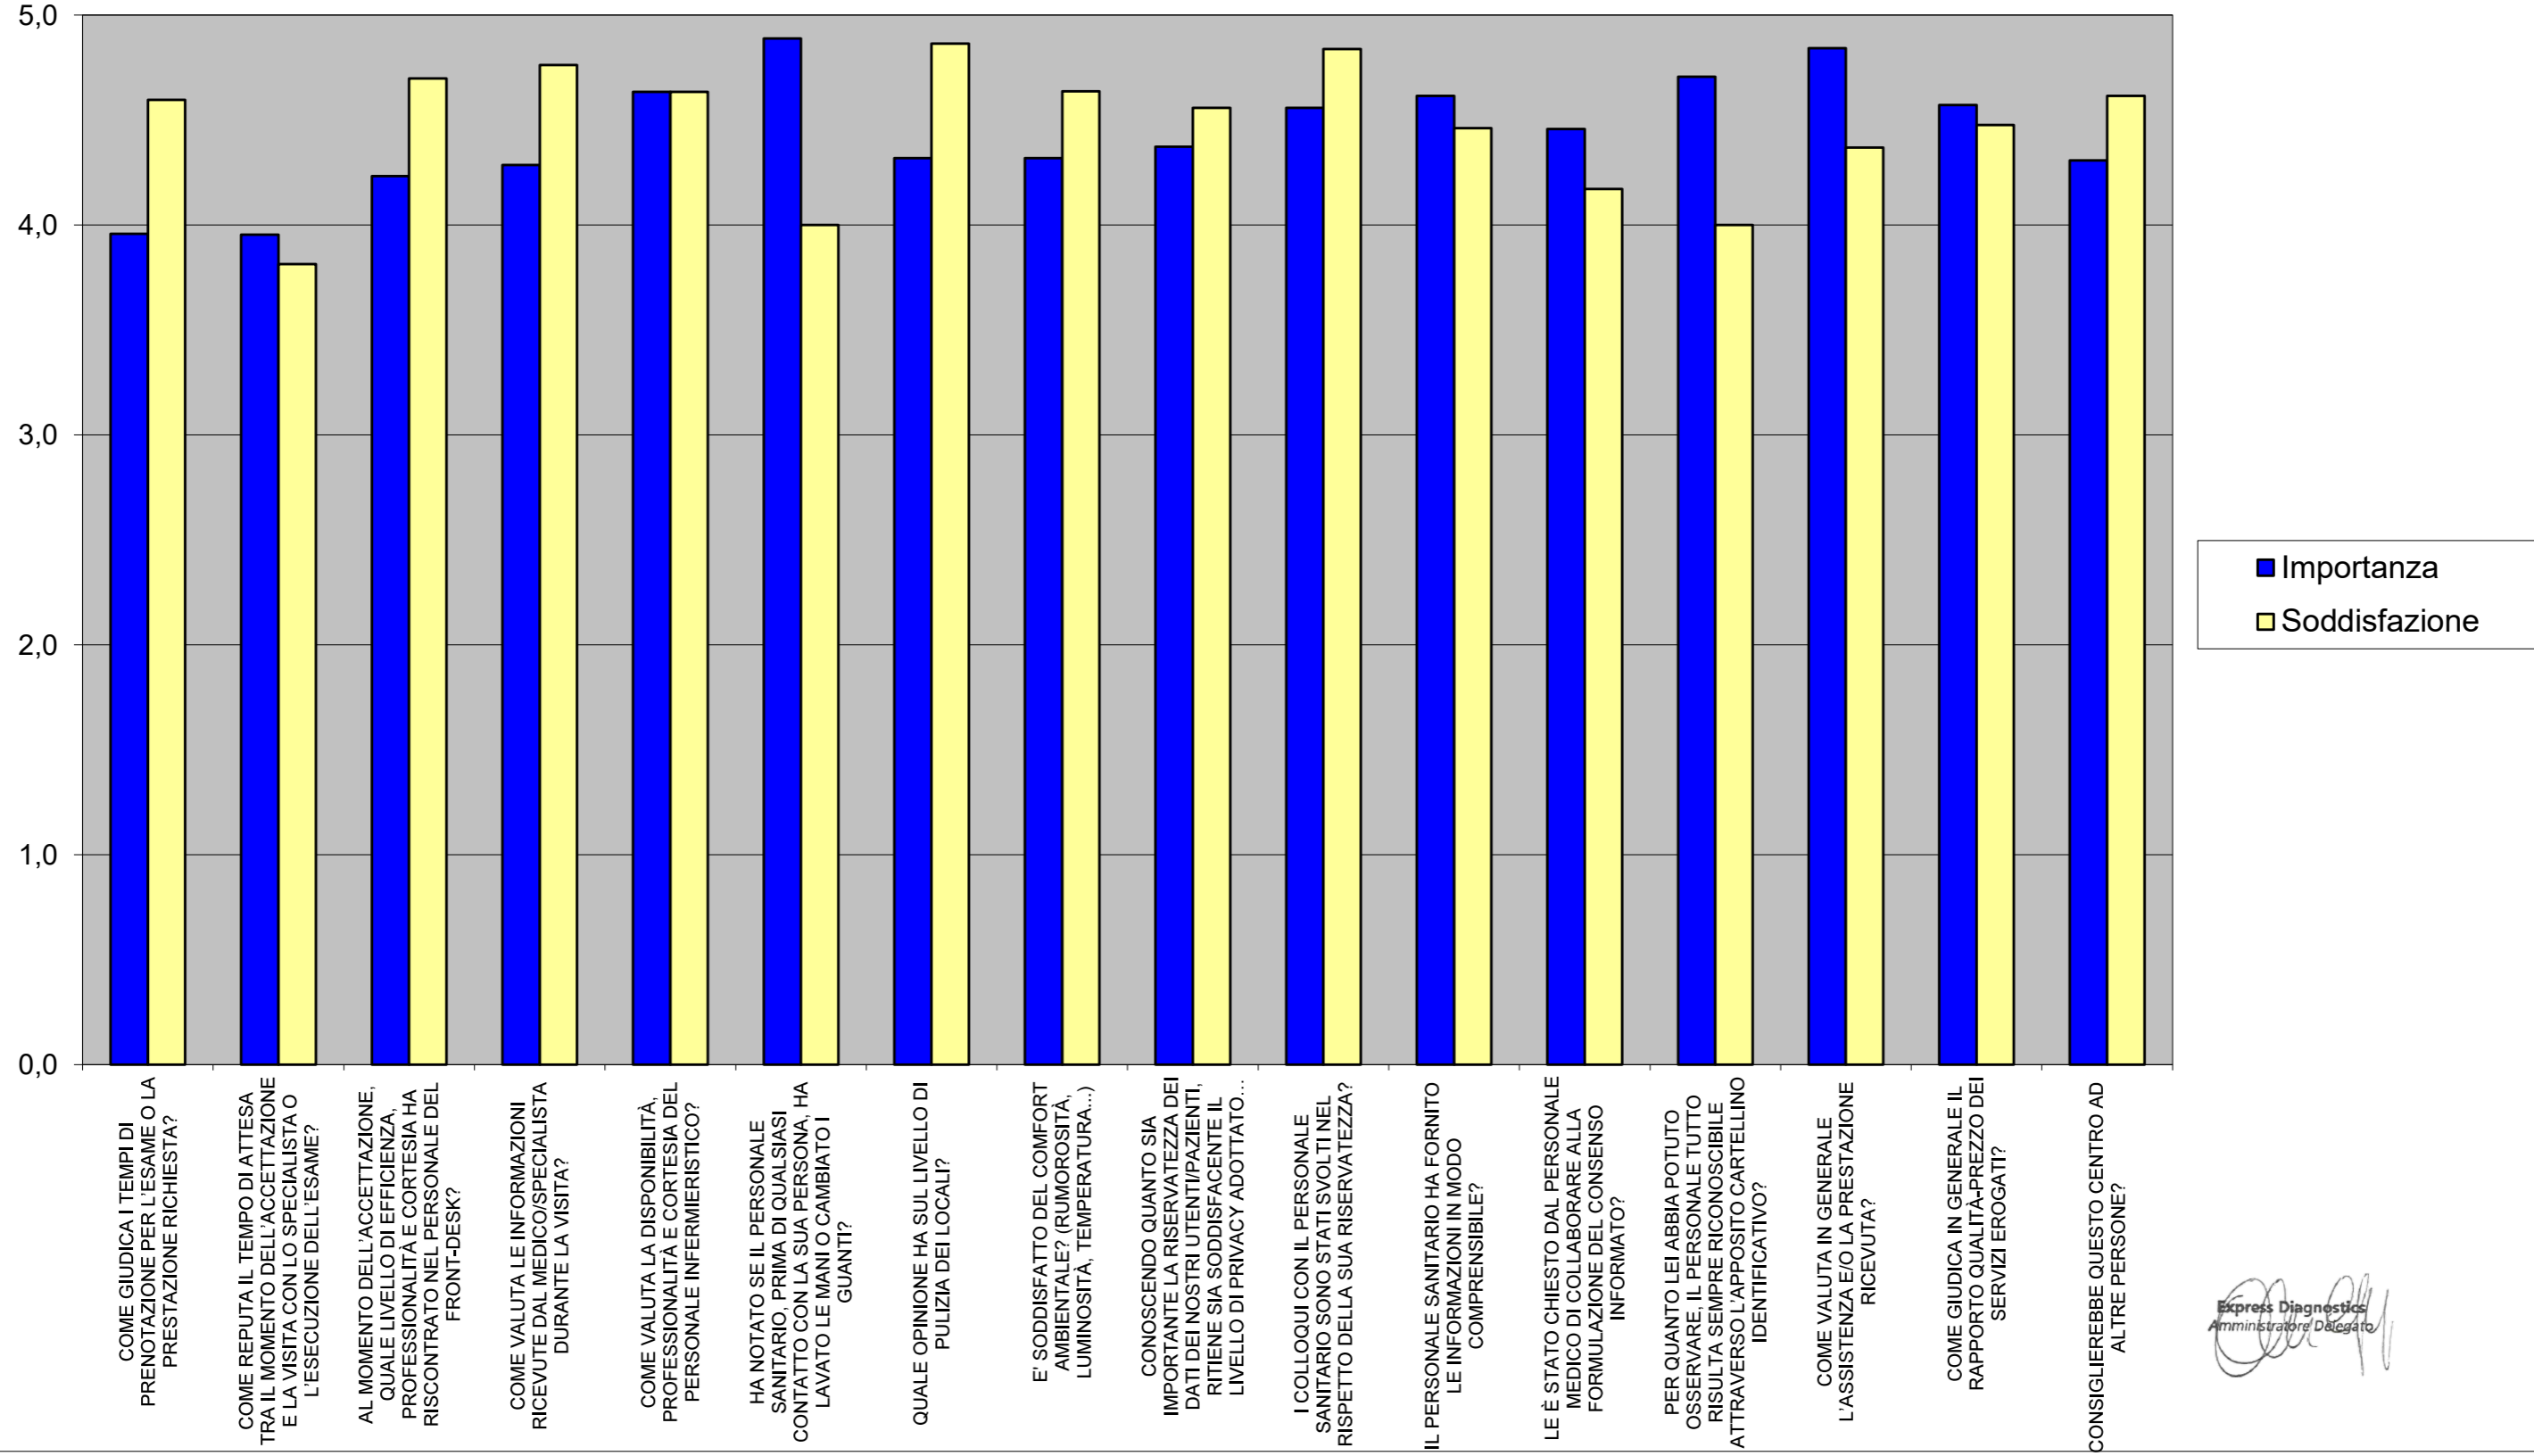

Riepilogo Soddisfazione 2025 ELABORAZIONE Customer Satisfaction Pervenuti

 Express Diagnostics
 Amministratore Delegato